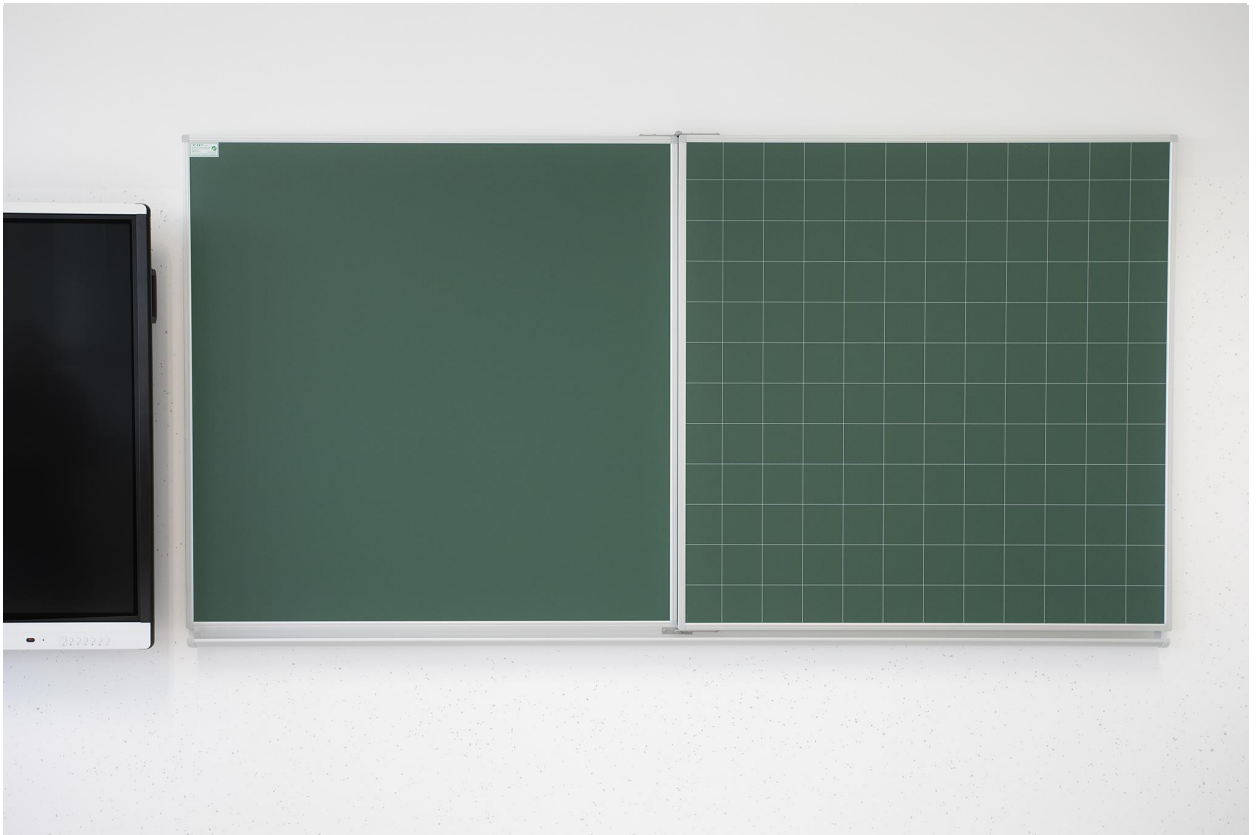

# TIP table

oprema OŠ v  
Ljubljani

elegantne table brez okvirja pred vhodi v razrede

večje stenske površine na hodniku šole

sestavljene iz tabel brez okvirja

združevanje različnih tabel in nove tehnologije v prostorih

popolna prilagodljivost površin na tablah in funkcionalnosti

tabla s pluto v kabinetu in  
na hodniku ob vhodu v razred

posamična standardna tabla v razredu in  
tabla z LUX okvirjem v kabinetu

rob table z LUX okvirjem v različnih barvah in

rob črne table brez okvirja