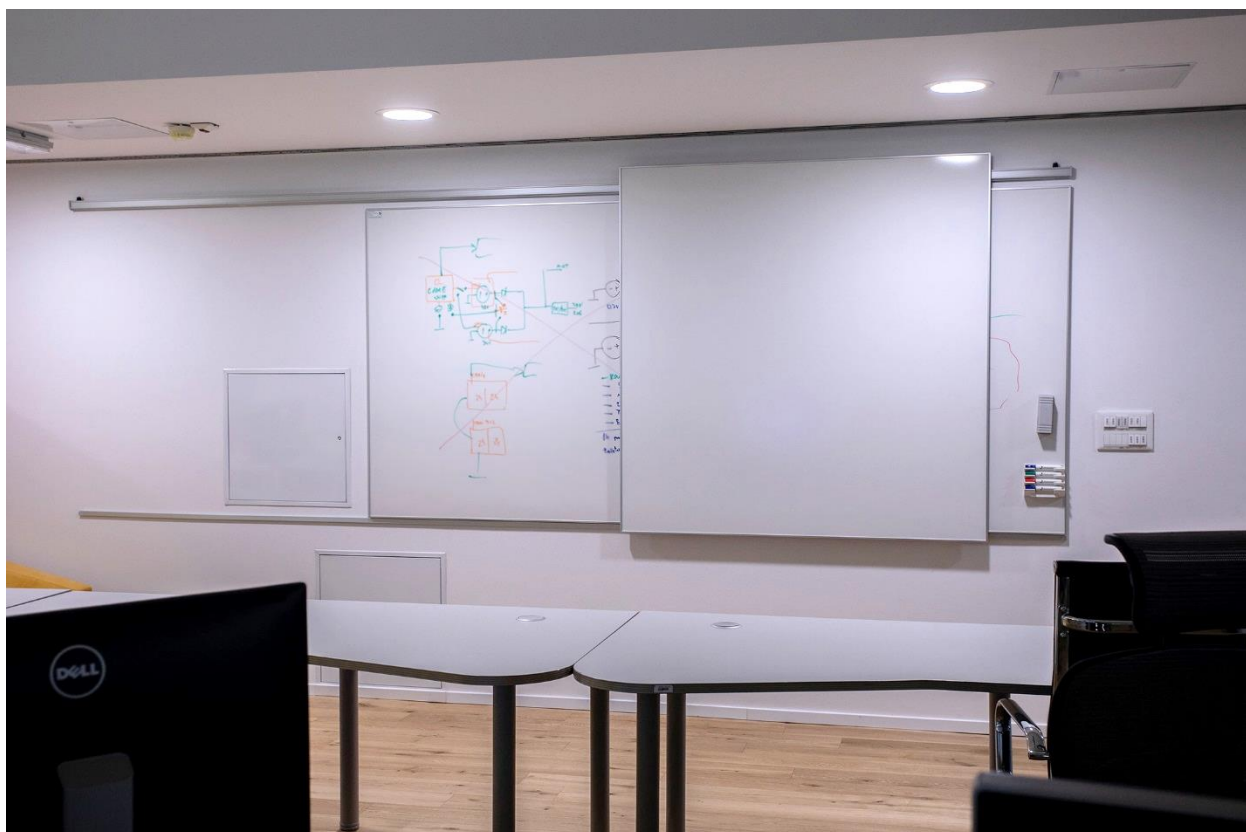

# TIP table

TIP tabla z LUX okvirjem

TIP tabla z LUX okvirjem pritrjena na steno z nevidnim hrbtnim okovjem

drsna TIP tabla z LUX okvirjem, ki lahko sega do ali čez rob table

sestavljena dvojna TIP tabla z LUX okvirjem in vidnim spojem

sestavljena TIP tabla z LUX okvirjem s kovinsko letvico na spoju

TIP tabla z LUX okvirjem v beli barvi

TIP tabla z LUX okvirjem s polkrožno odlagalno polico