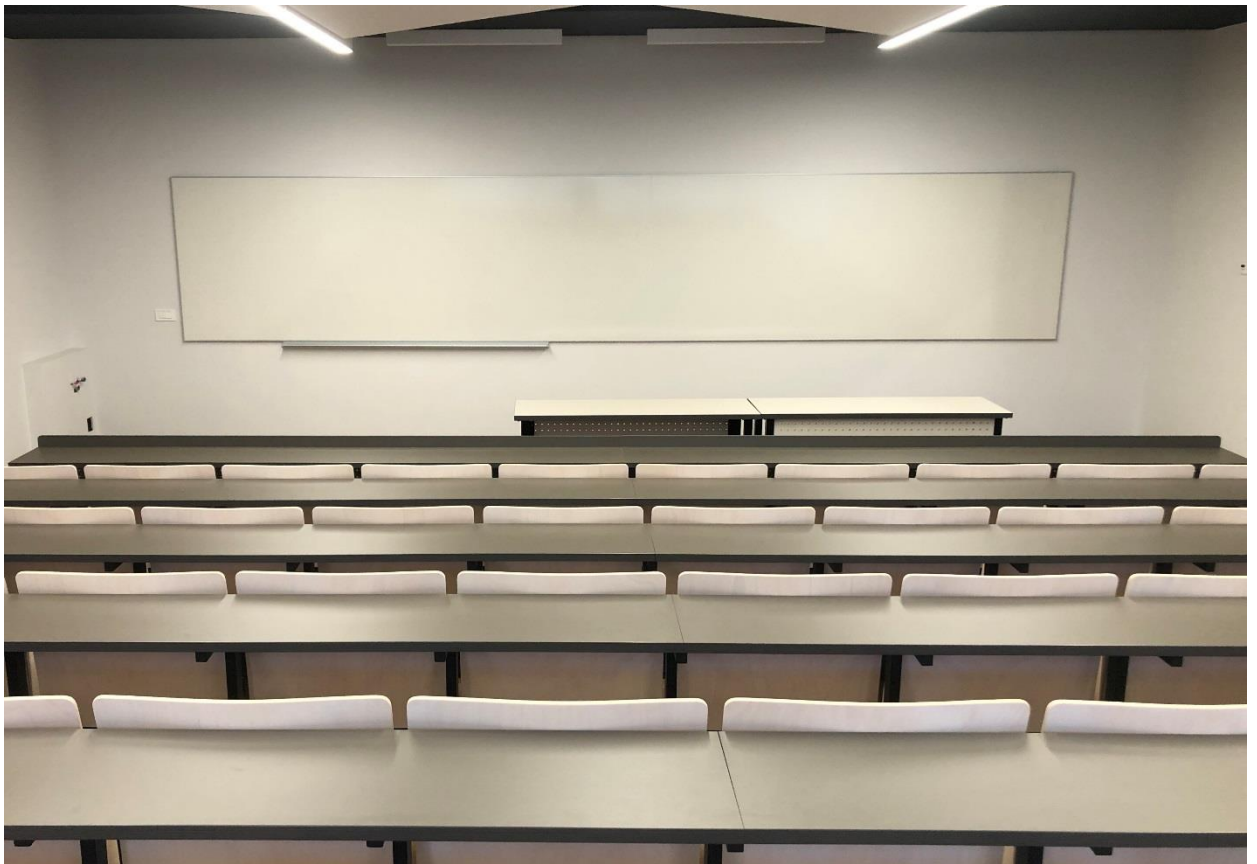

# TIP table

TIP tabla z LUX okvirjem

TIP tabla z LUX okvirjem pritrjena na steno z nevidnim hrbtnim okovjem

drsna TIP tabla z LUX okvirjem, ki lahko sega do ali čez rob table

sestavljena dvojna TIP tabla z LUX okvirjem in vidnim spojem

sestavljena TIP tabla z LUX okvirjem s kovinsko letvico na spoju

TIP tabla z LUX okvirjem v beli barvi

TIP tabla z LUX okvirjem s polkrožno odlagalno polico