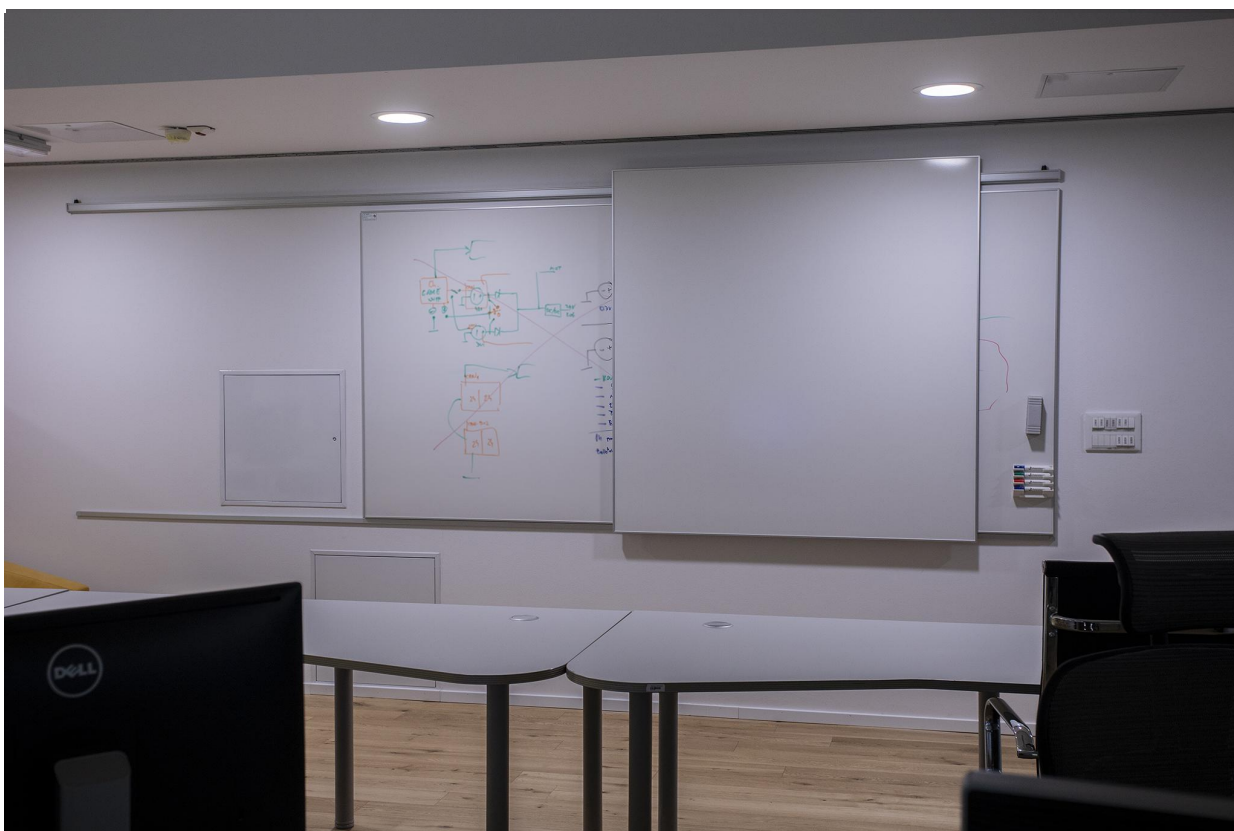

izdelava šolske opreme

TIP table

TIP drsna tabla

TIP drsna tabla običajno sega do **konca stenske table** in se premika z ene na drugo stran preko nosilcev s kolesi, ki so pritrjeni na zgornjem delu table.

TIP drsna tabla lahko na željo stranke sega tudi **čez rob stenske table** in na ta način poveča enkratno predstavljeno pisalno površino za celotno dolžino drsne table.

Nosilci pri TIP drsni tabli so običajno vidni – spodaj, v primeru posebnih želja pa je lahko drsna tabla tudi višja od stenske table – zgoraj in v takem primeru se lahko nosilci v celoti skrijejo.

Okvir TIP drsne table je lahko standardni – spodaj, ali v bolj elegantni LUX izvedbi – zgoraj. Standardni se lahko uporabi pri tablah s skritimi in vidnimi nosilci, LUX pa le pri tablah s skritimi nosilci.