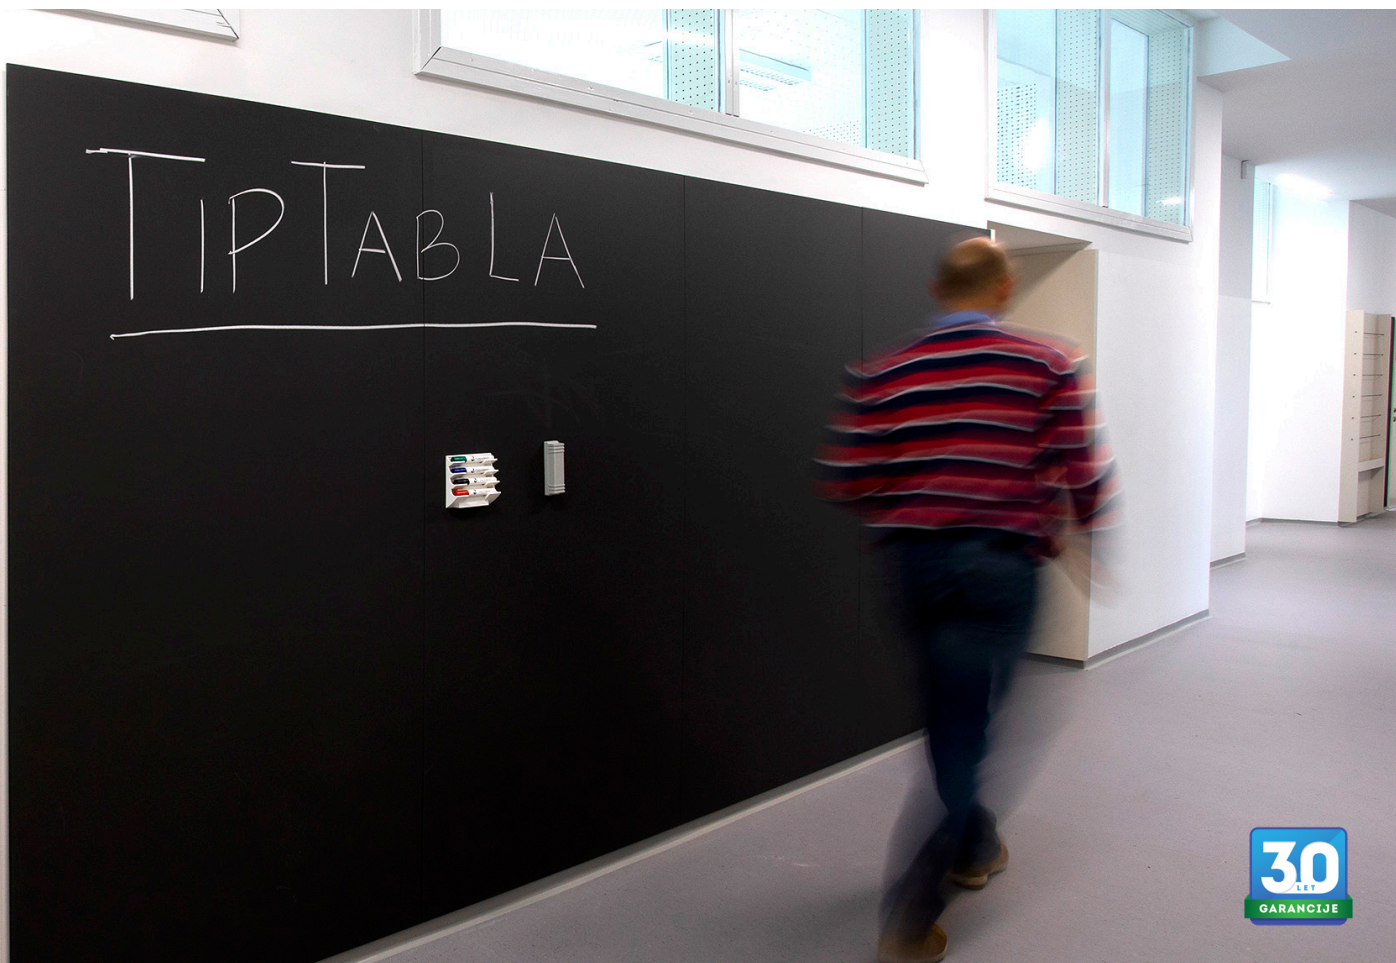

**Več o TIP tablah si preberite
na naši spletni strani.**

Neskončna tabla

Table brez okvirja so novost v našem programu in so iskane predvsem v sodobno zasnovanih objektih. Zaradi možnosti montaže tabel brez okvirja ene poleg druge jim pravimo tudi **neskončne table - zlagamo jih lahko namreč v neskončno steno**. Table so izdelane iz iverne plošče in imajo rob, ki se ga pobarva glede na pisalno površino oziroma po želji stranke. Za elegantnejši izgled se z dodatno letvijo v barvi obrobe zakrije tudi prostor med tablo in steno.

Standardne velikosti (cm)

100x100	120x100	150x100
100x150	120x150	150x150
100x200	120x200	150x200
100x300	120x300	150x300

Mere po naročilu (cm)

višina	do 150
dolžina	do 300

Tabla na stojalu

V pisarnah, projektnih prostorih, glasbenih šolah in proizvodnjah so zelo priljubljene table na stojalu, ki omogočajo **popolno mobilnost in obojestransko uporabo pisalnih površin**. S prilagoditvijo višine pisalne površine so table na stojalu primerne tako za odrasle kot tudi za otroke. Table na stojalu so lahko **vrtljive** ali **fiksne, na kolesih** ali **na kovinskih nogah** po naročilu pa prilagodimo tudi višino (standard 200 cm) in tip pisalne površine.