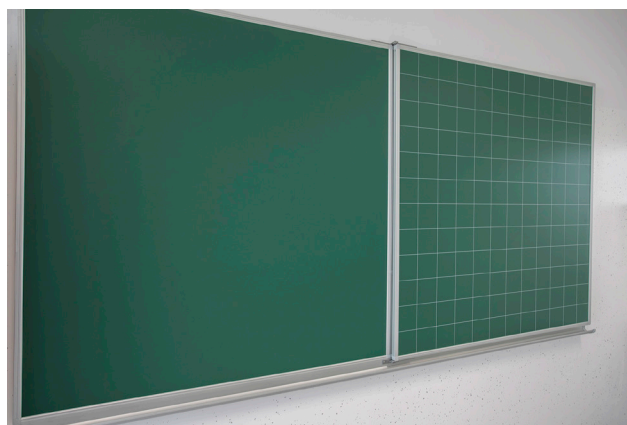

Pisalne površine z grafiko je mogoče naročiti pri vseh izvedbah TIP tabel.